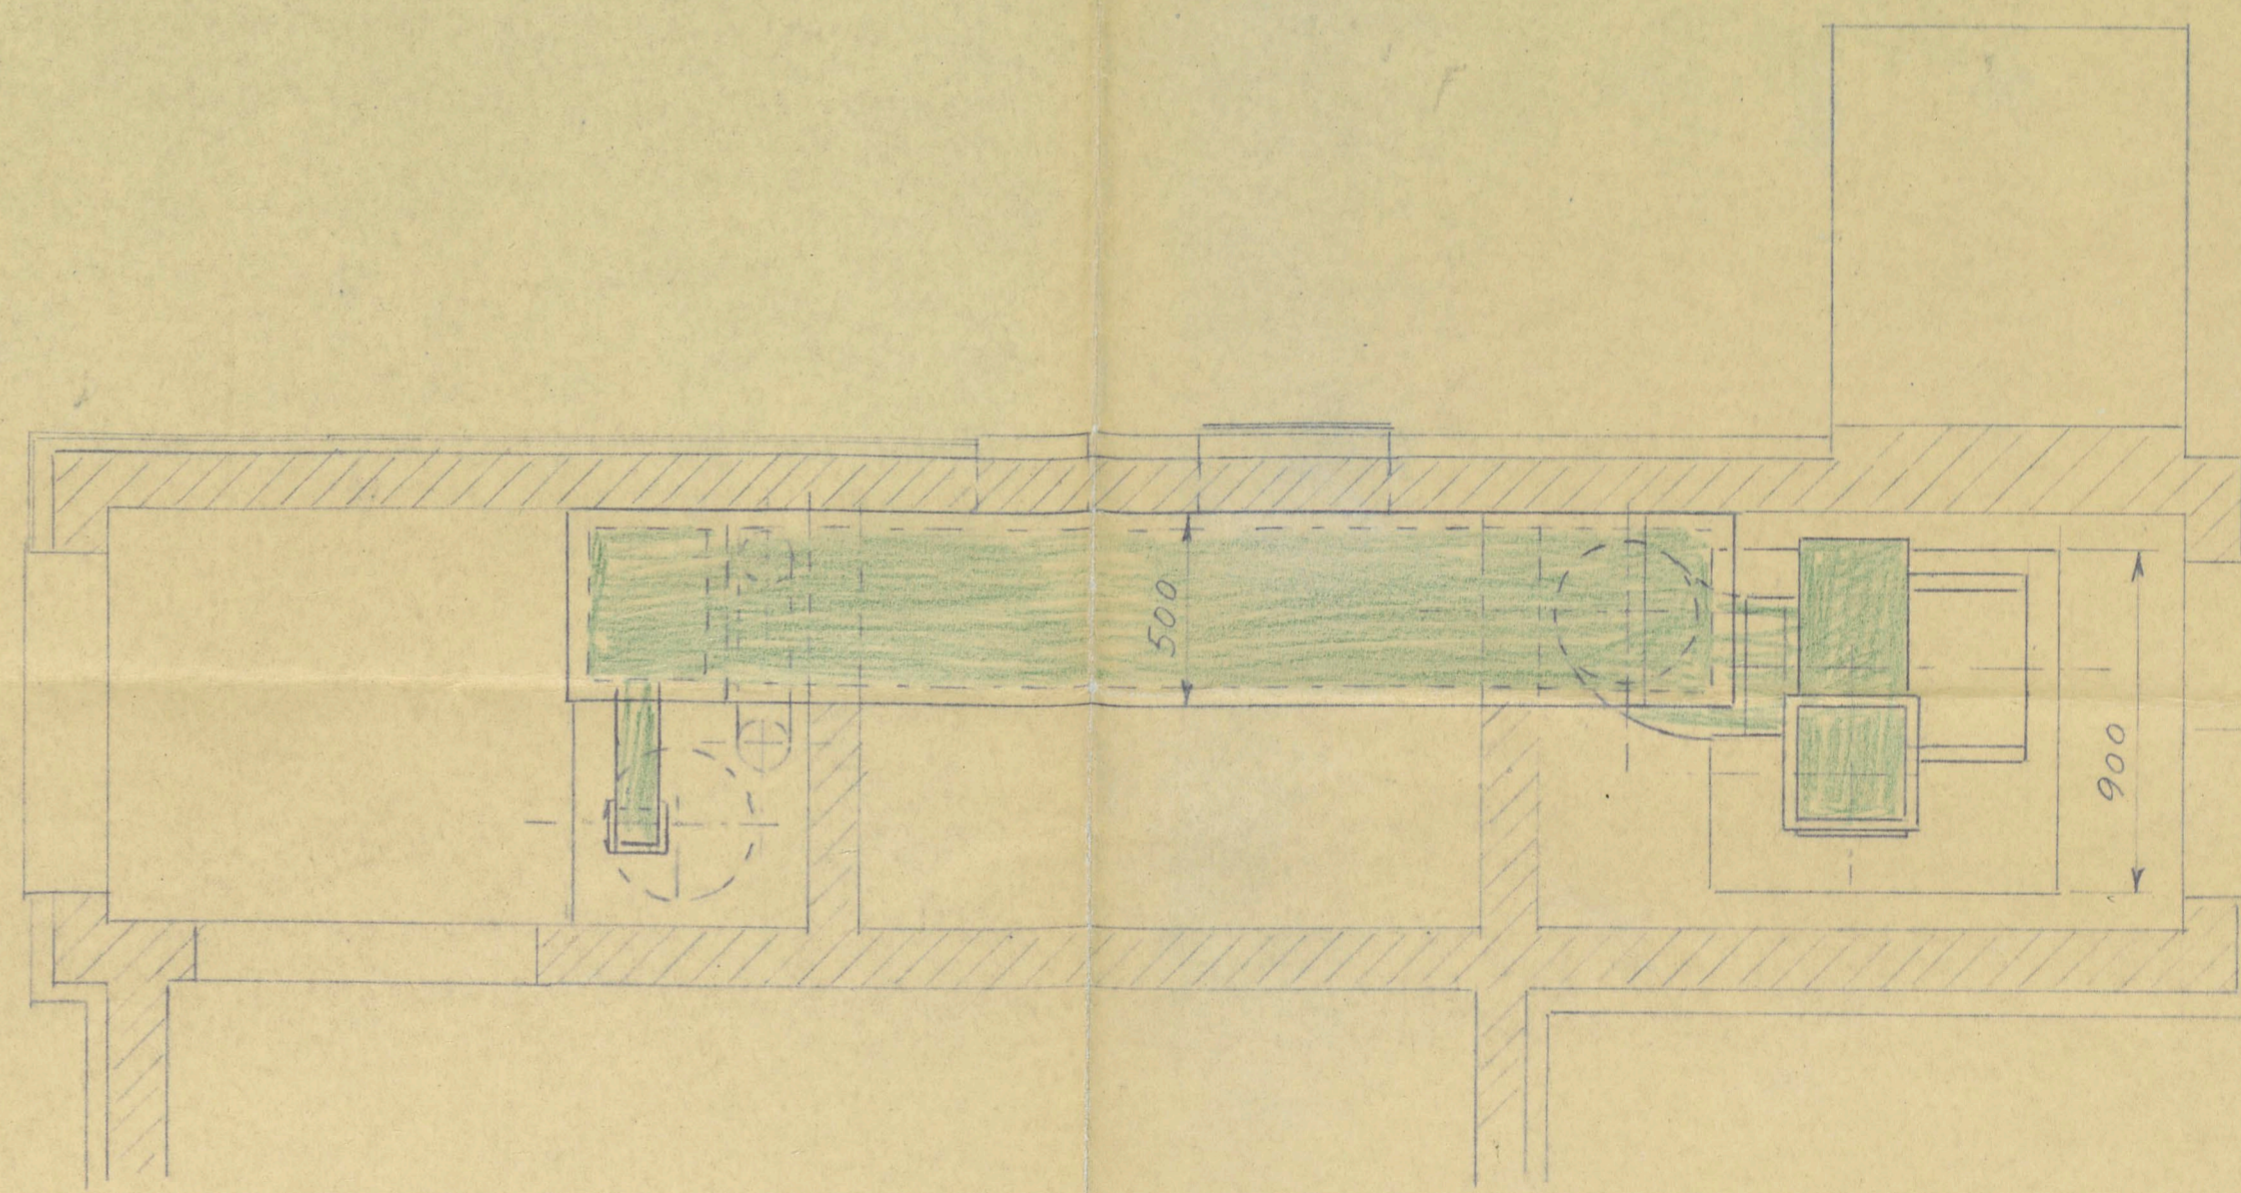

ventilator LT.5 50 m³/min
750 mm. motor KEF DK9
1400/900 mm. 1/0,36 4k

4 stk IKAS dampere
nr 8040 sort

betonflise placeret
på 2 lag 30 mm rockwool

2 mm trådnæt
på svejst

4-jern
35x35x4

25. JUL 1960

H. MÖLDOW A/S