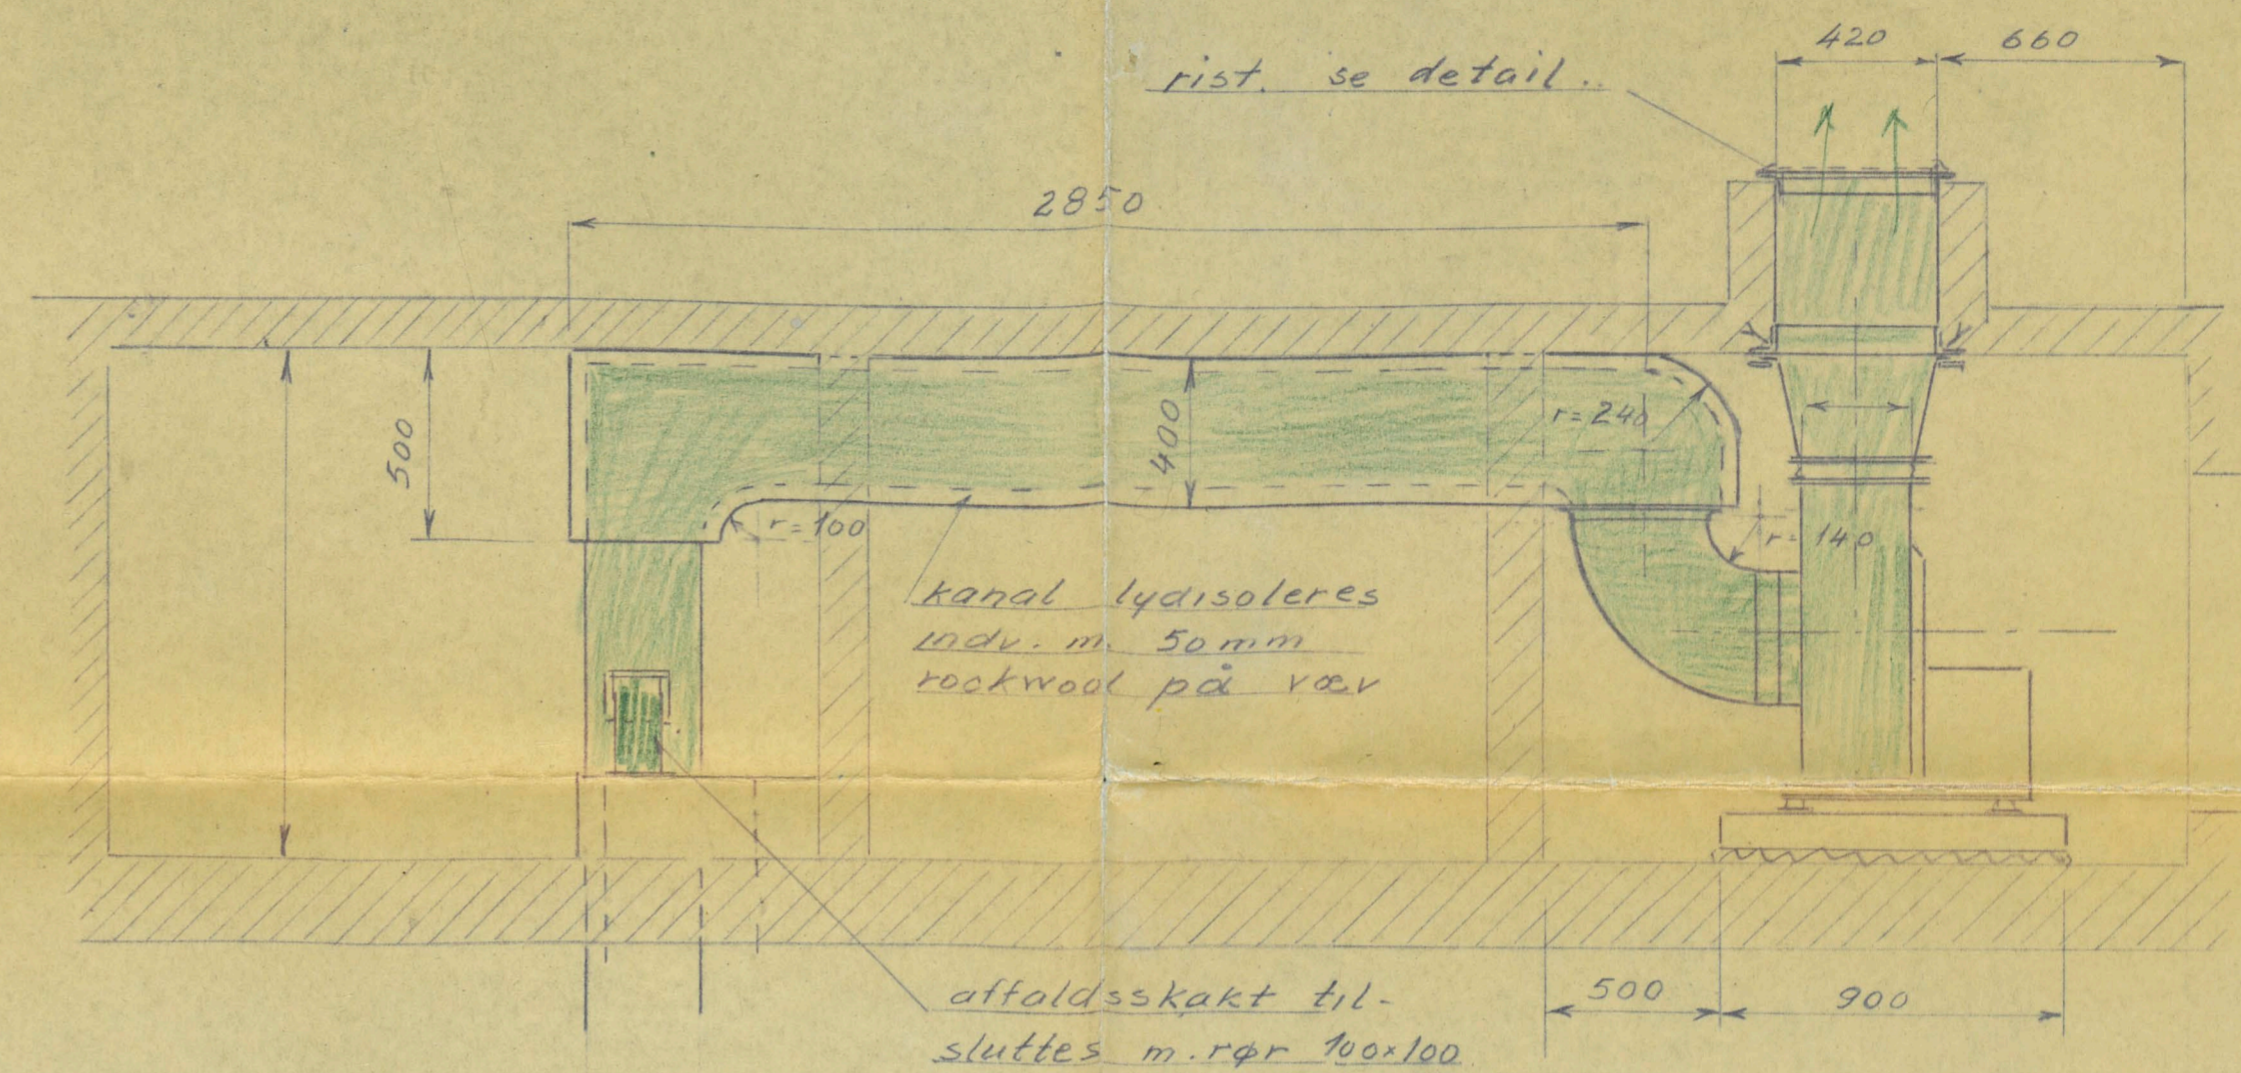

4-jern
35x35x4