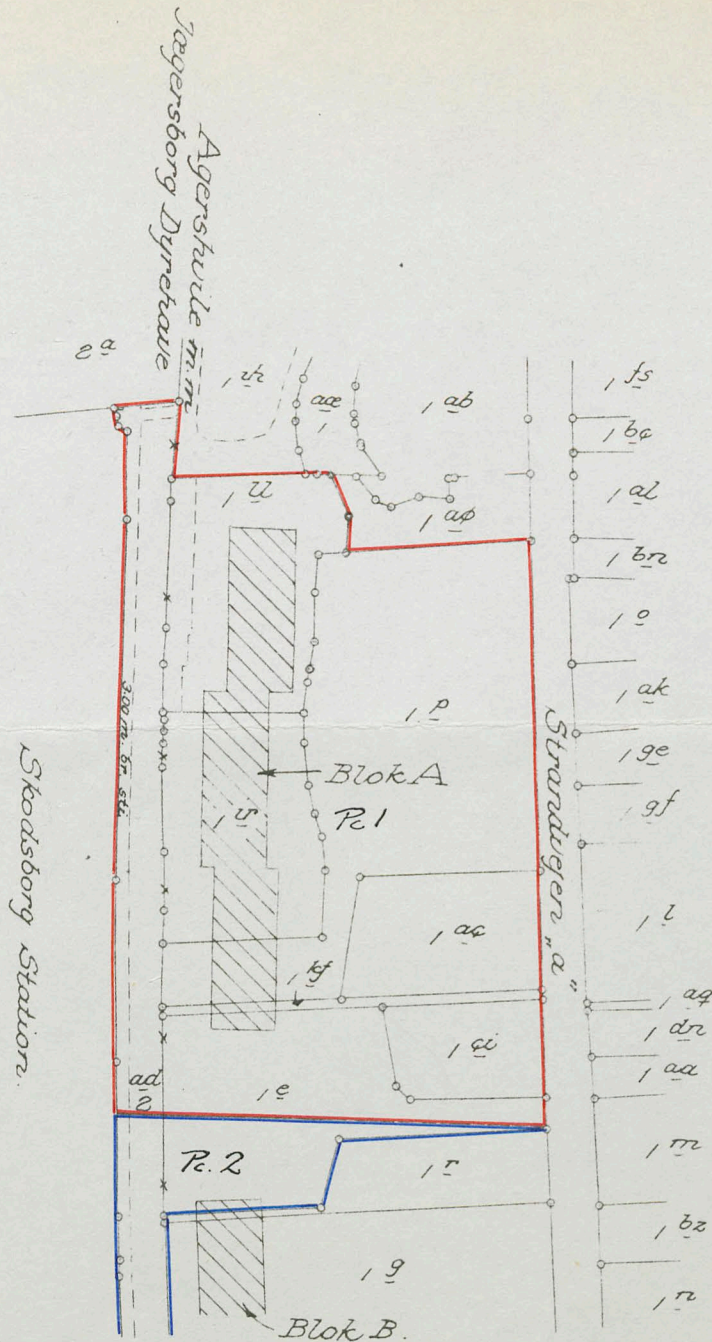

Jørgen Edsberg Schmidt  
Landinspektør  
Christiansholmsvej 35  
Klampenborg  
Tlf. Ordrup 8330\*

Forslag til sammenlægning og udstykning af blok A, Skodsborg byggeriet, Matr. nr. 1 p, 1 ll, 1 ir, 1 ac, 1 kf, 1 ci og 1 e, Agershvile samt matr. nr. 2 ad, Jægersborg Dyrehave sammenlægges til matr. nr. 1 p, der herefter udstykkes således:

pc. 1 = blok A (det med rødt indrammede) = matr. nr. 1 p,

pc. 2 (det med blåt indrammede) vil senere blive sammenlagt med blok B.

Klampenborg den 29/7 1960.

  
landinspektør.