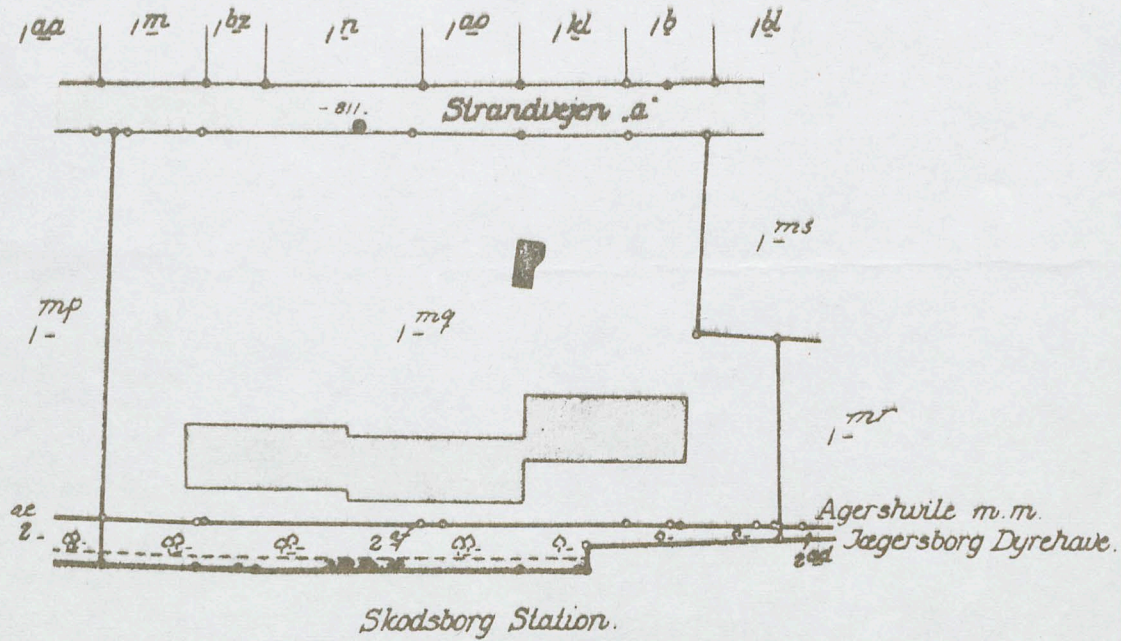

9479/62

Overensstemmende med målekortet

Hartkorn: 3

Matr. nr. 1^{m9} 0 d. 0 sk. 0 ik. 2 $\frac{1}{4}$ alb.
 - - 2^{af} 0 - 0 - 0 - 0 $\frac{1}{2}$ -

Udstykningen approberet dags dato

Matrikeldirektoratet, den 18 APR. 1963

Matr. nr. 1^{m9},
 Agershvide m.m., og
matr. nr. 2^{af},
 Jagersborg Dyrehave,
 Vedbæk sogn,
 Sokkelund herred,
 Københavns amt.

P. Witzke
 9.

Areal beregnet efter konstruktion: 1^{m9} 16641 m².
 --- 2^{af} 1874 m², heraf vej: 388 m².
ialt 18515 m², --- 388 m².