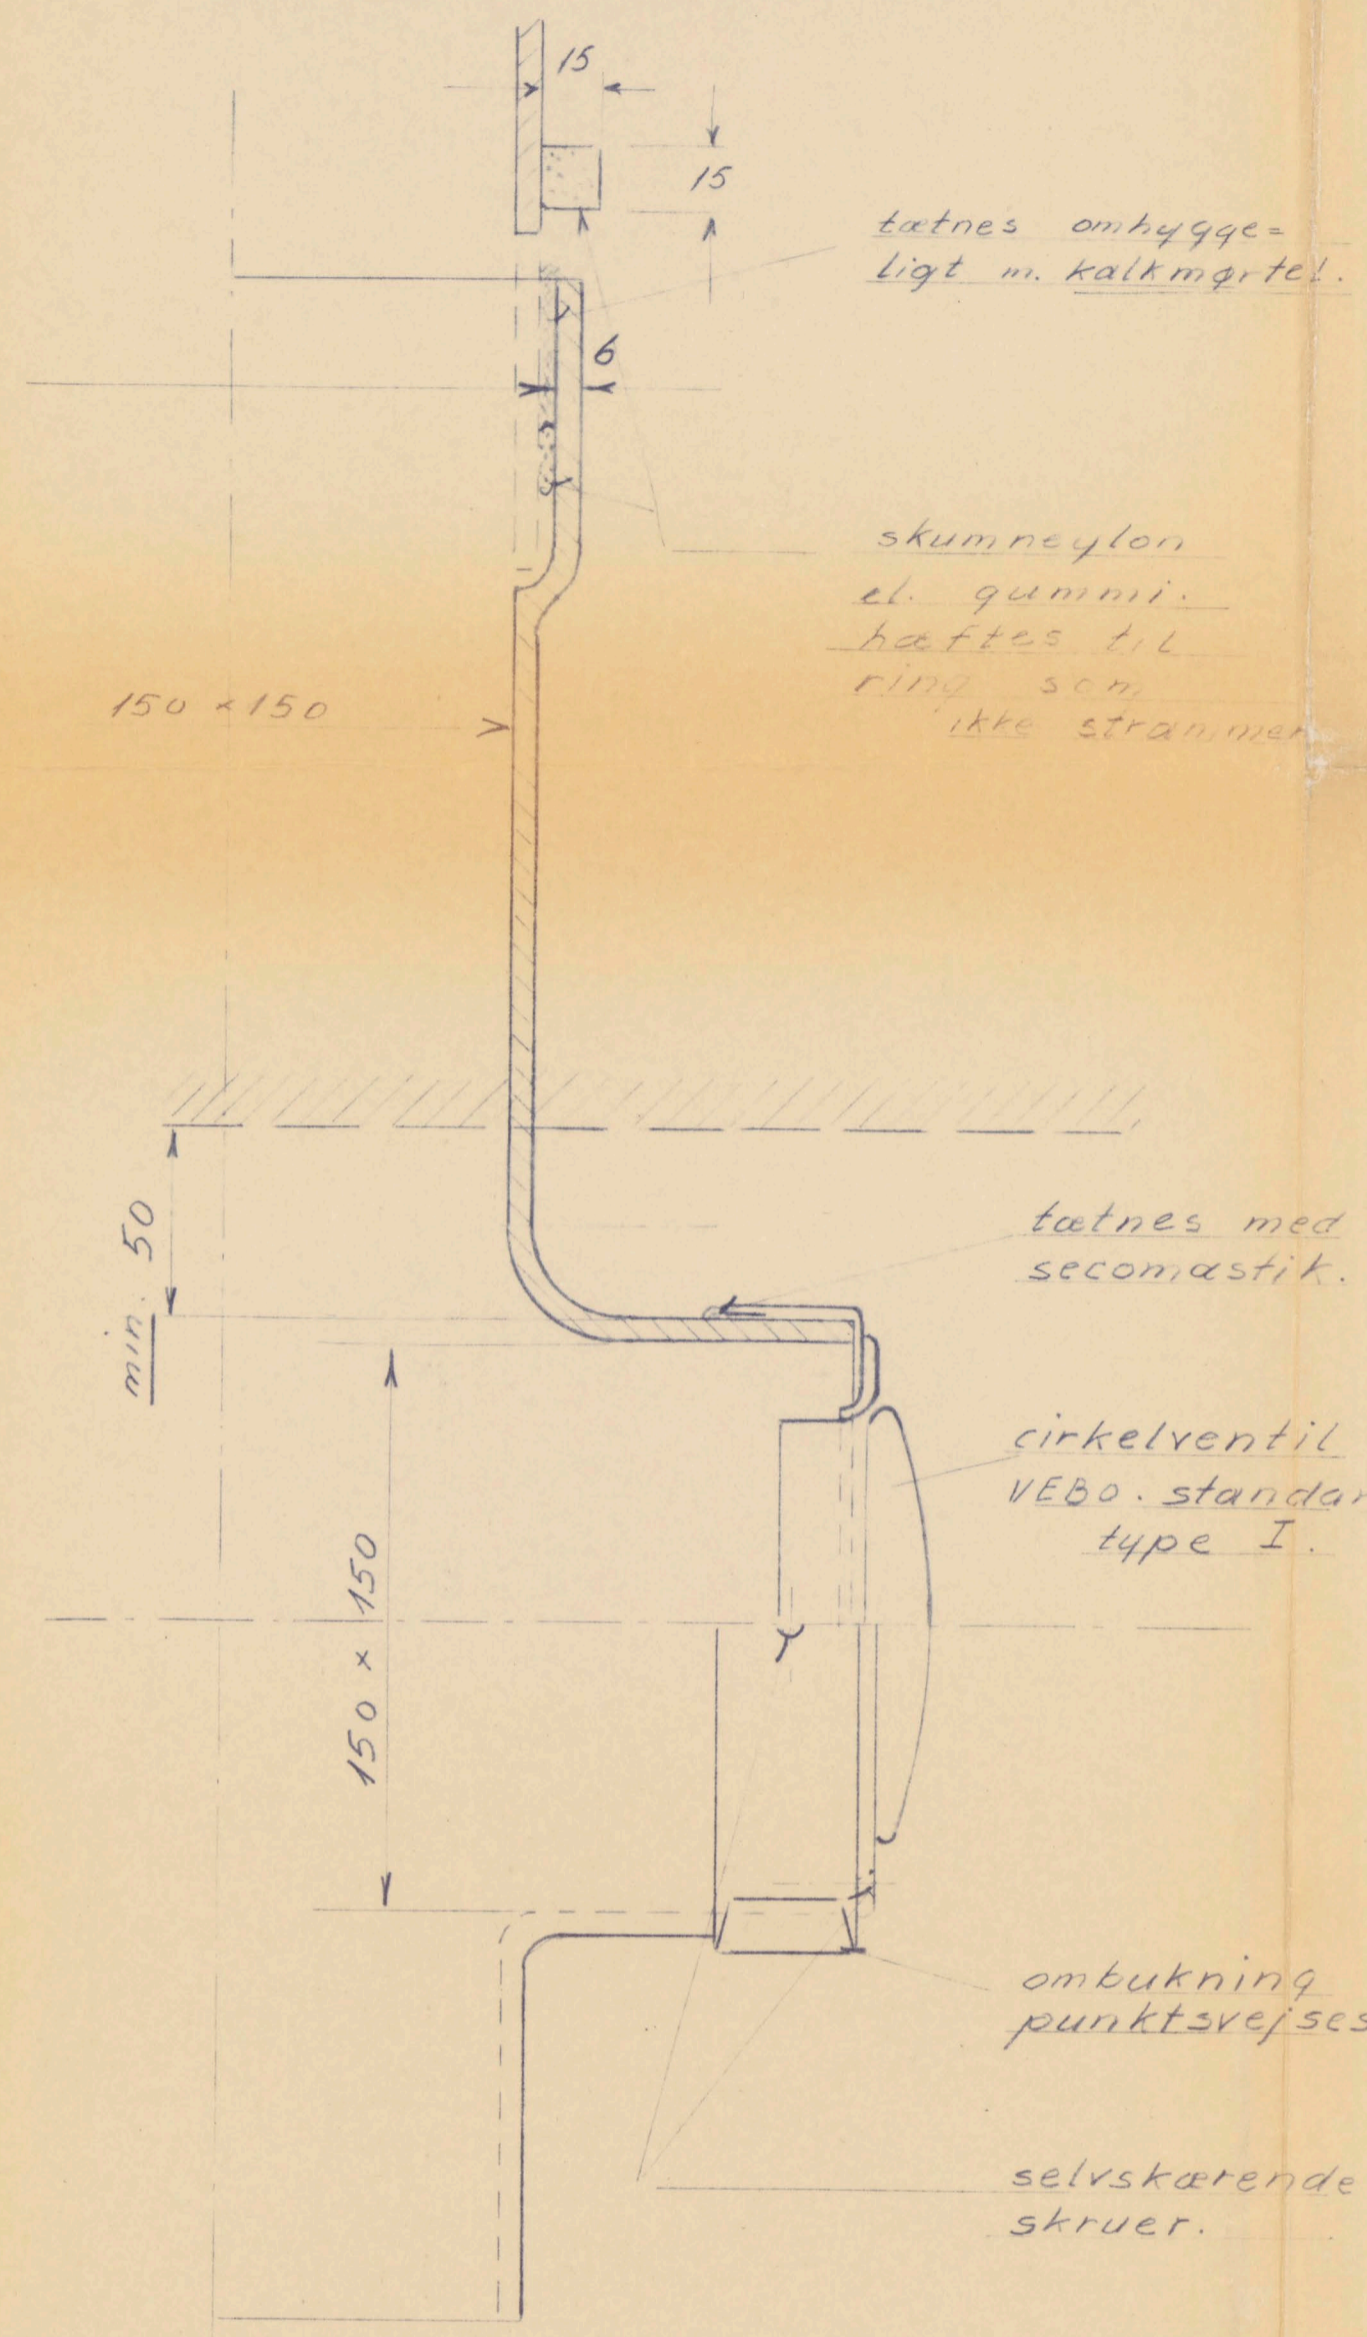

eternitrør, 4E-105

snit a-a-b-b

# TEGNESTUEN

28. JUN. 1959

<b>H. MÖLDOW A/S</b> TELF. 98 55 66 - SMØRMOSEVEJ 4 - KØBENHAVN - BAGSVÆRD	Maalestok	Tegn.	21/7-60 Heim
	1:2	Rev.	
skodsborgparken A/s udsugningssystemer og tude for toiletter og baderum	Ordre Nr.	8408	
	Tegn. Nr.	3	
	Mappe:	6-5	