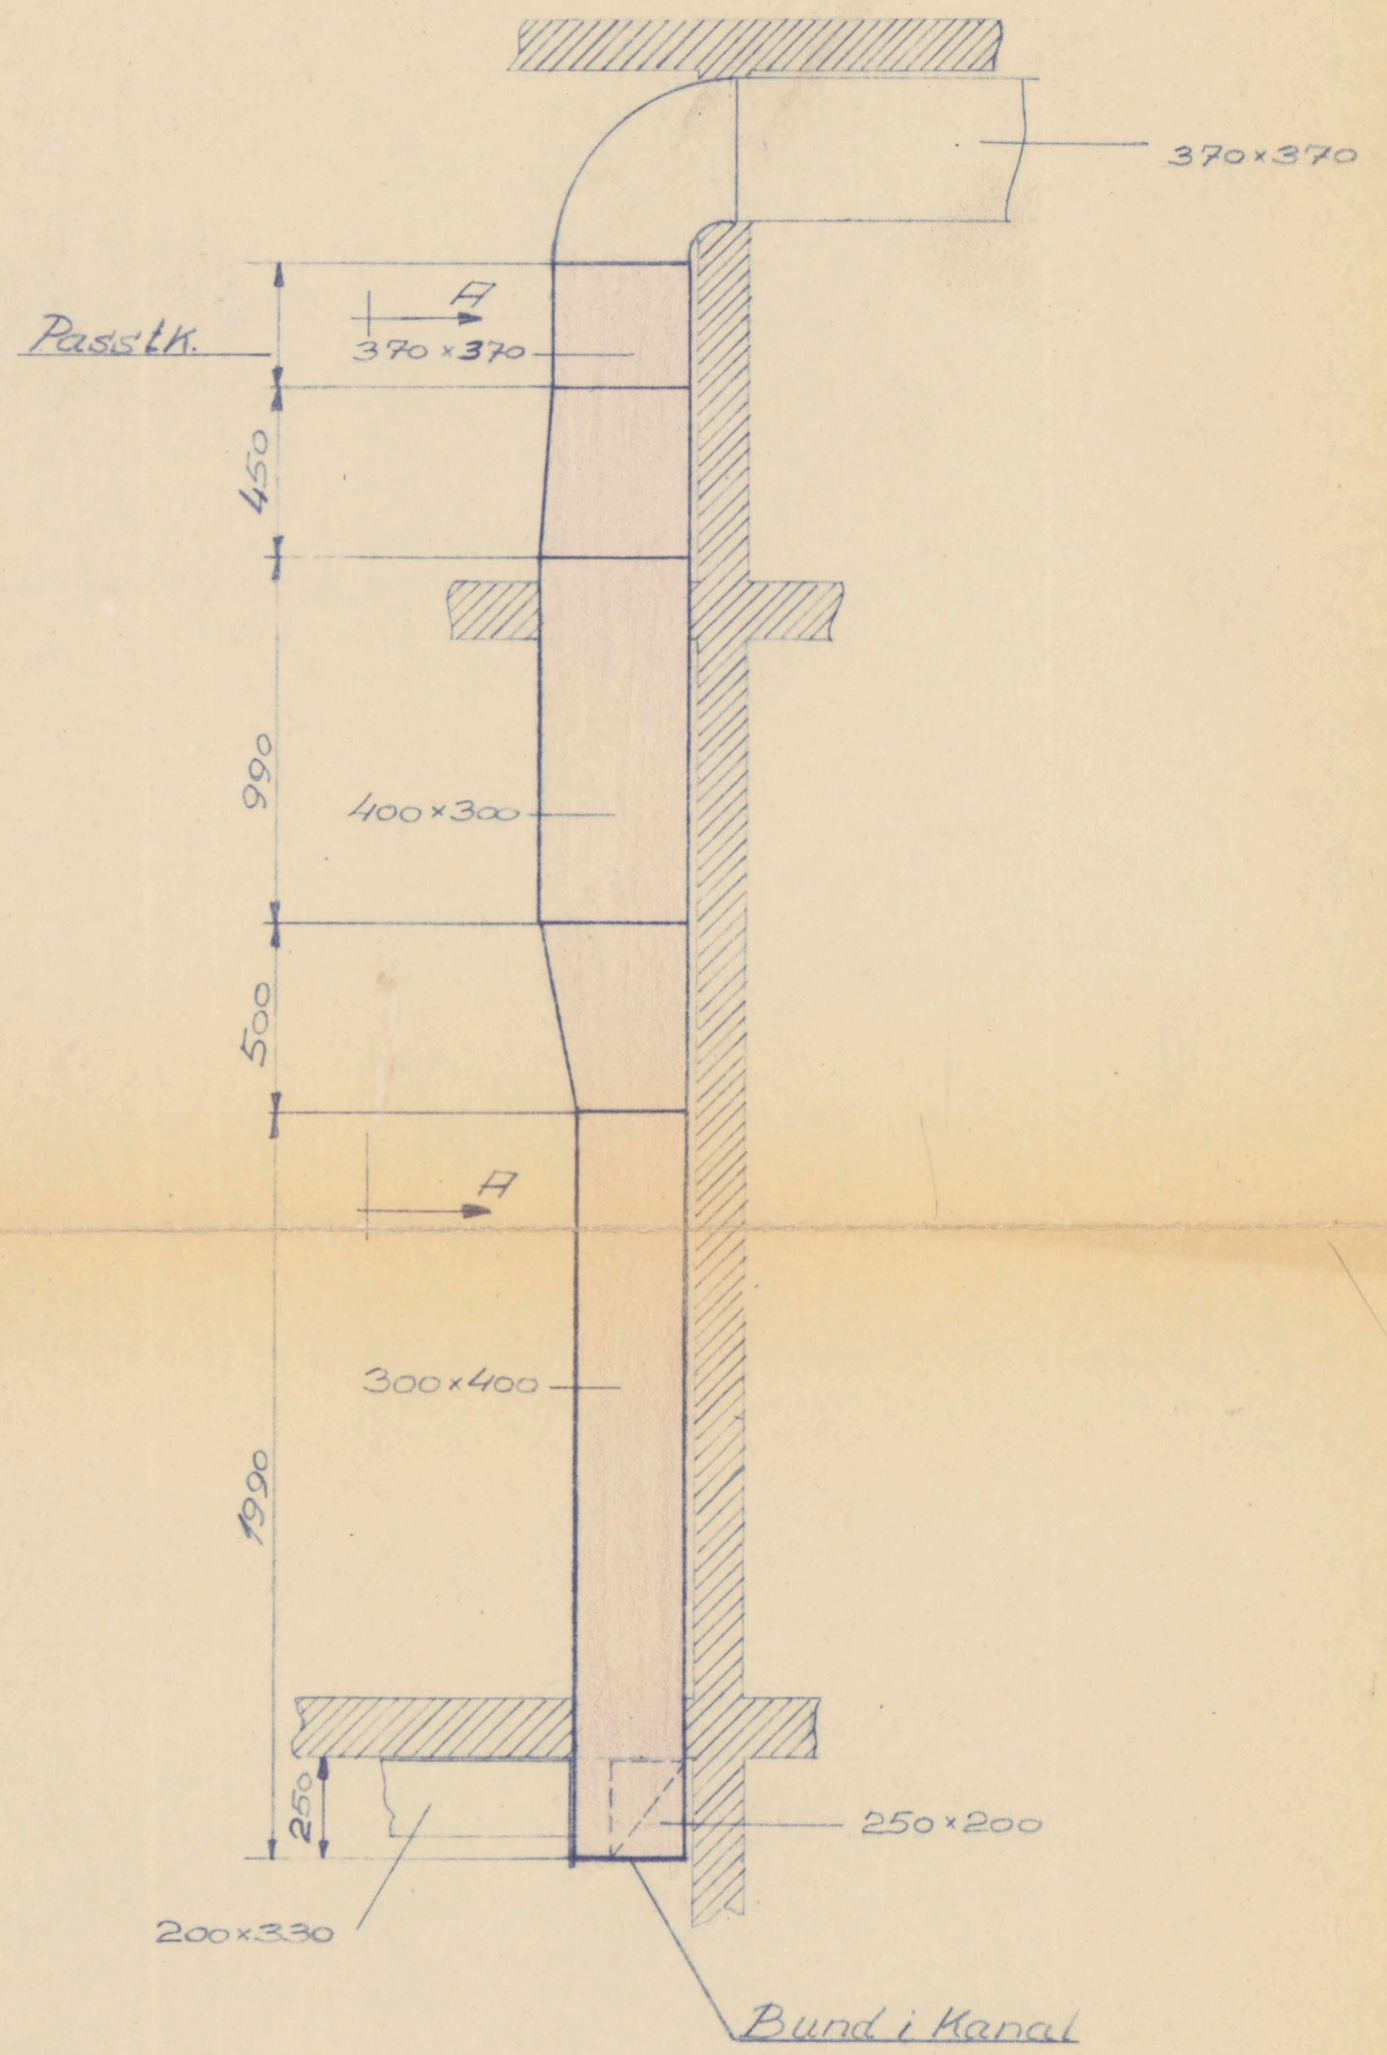

Opgang a.

Opgang b.

Opgang c.

Kanaler 3 sal tegn nr. 9.
tagetage tegn nr. 15.

H. MOLDOW A/S TELF. 98 55 66 - SMØRMOSEVEJ 4 - KØBENHAVN - BAGSVÆRD		Maalestok	Tegn.	2/11-50	1/5
		1:20	Rev.		
Skodsborgparken 7/5 Kanaler i blok A ₁ - 3 sal. og tagetage. Opgang a-b-c.		Ordre Nr.	8408		
		Tegn. Nr.	17		
		Mappe:	5-6		