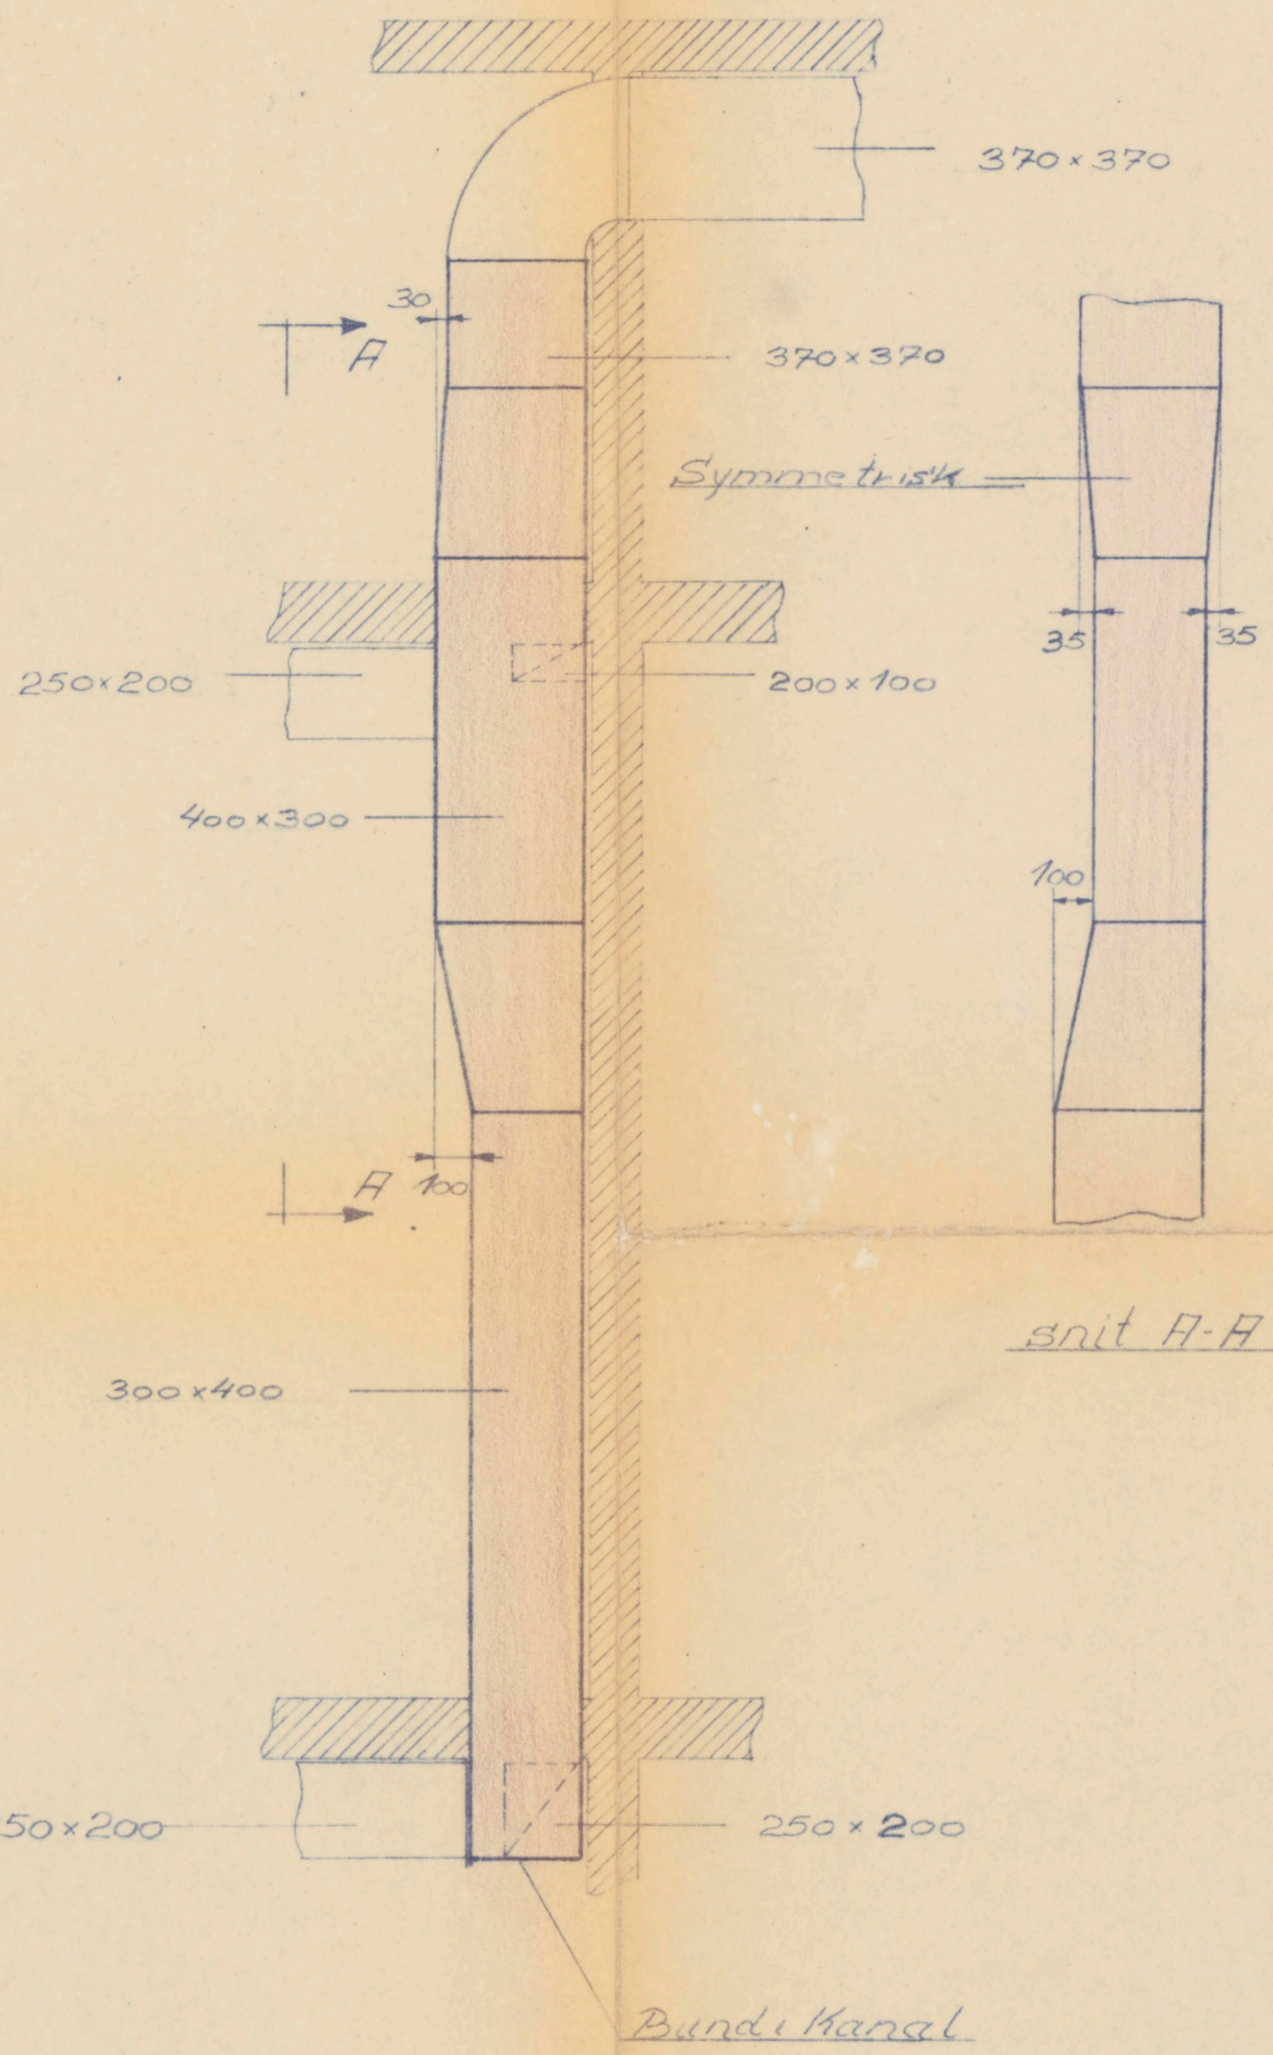

Opgang a.

Opgang b.

Opgang c.

Kanaler 3 sal tegn nr. 9.
tagetage tegn nr. 15.

H. MOLDOW A/S TELF. 98 55 66 - SMØRMOSEVEJ 4 - KØBENHAVN - BAGSVÆRD		Maalestok	Tegn.	2/11-50	1/5
		1:20	Rev.		
Skodsborgparken 7/5 Kanaler i blok A ₁ - 3 sal. og tagetage. Opgang a-b-c.		Ordre Nr.	8408		
		Tegn. Nr.	17		
		Mappe:	5-6		