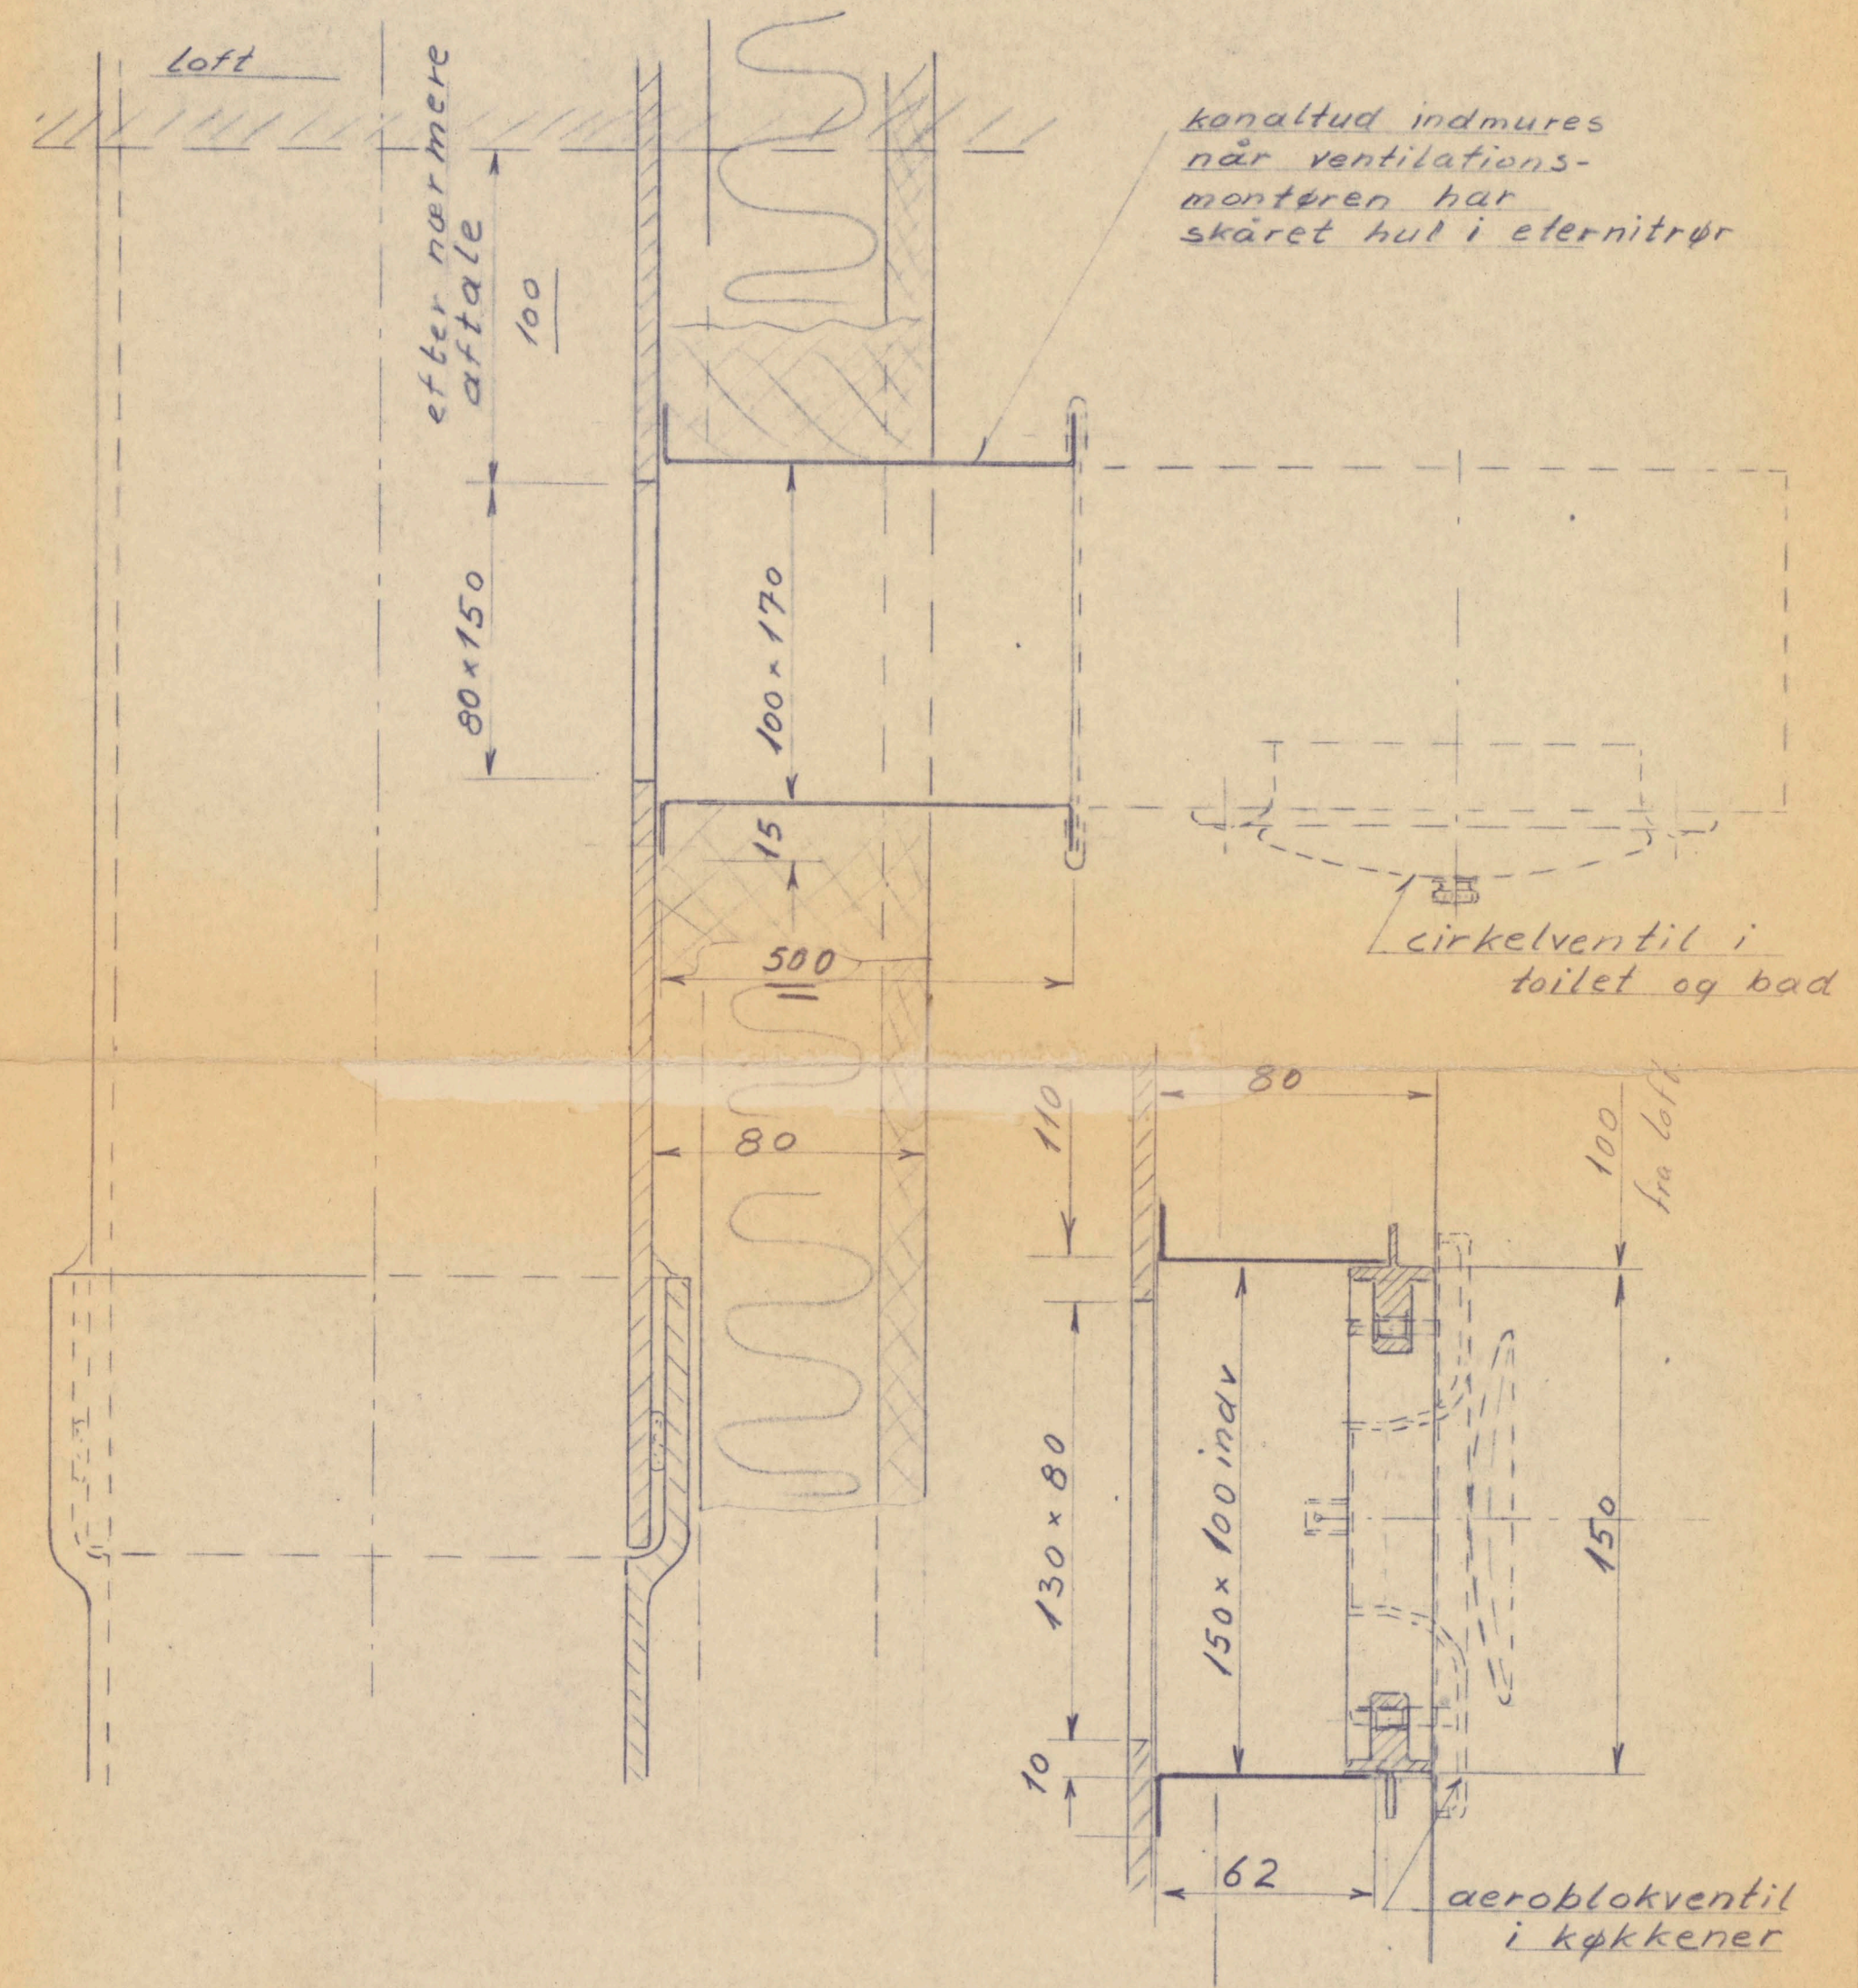

detail 1:20

**H. MÖLDOW A/S**  
 TELF. 98 55 66 - SMØRMOSEVEJ 4 - KØBENHAVN - BAGSVÆRD

Maalestok	Tegn.	23/2-66	KH
1:20	Rev.		
1:2			SKOV

Skodsborgparken A/s  
 udsugning toilet og bad  
 samt køkken i A103

Ordre Nr.	8408
Tegn. Nr.	4
Mappe:	6-5