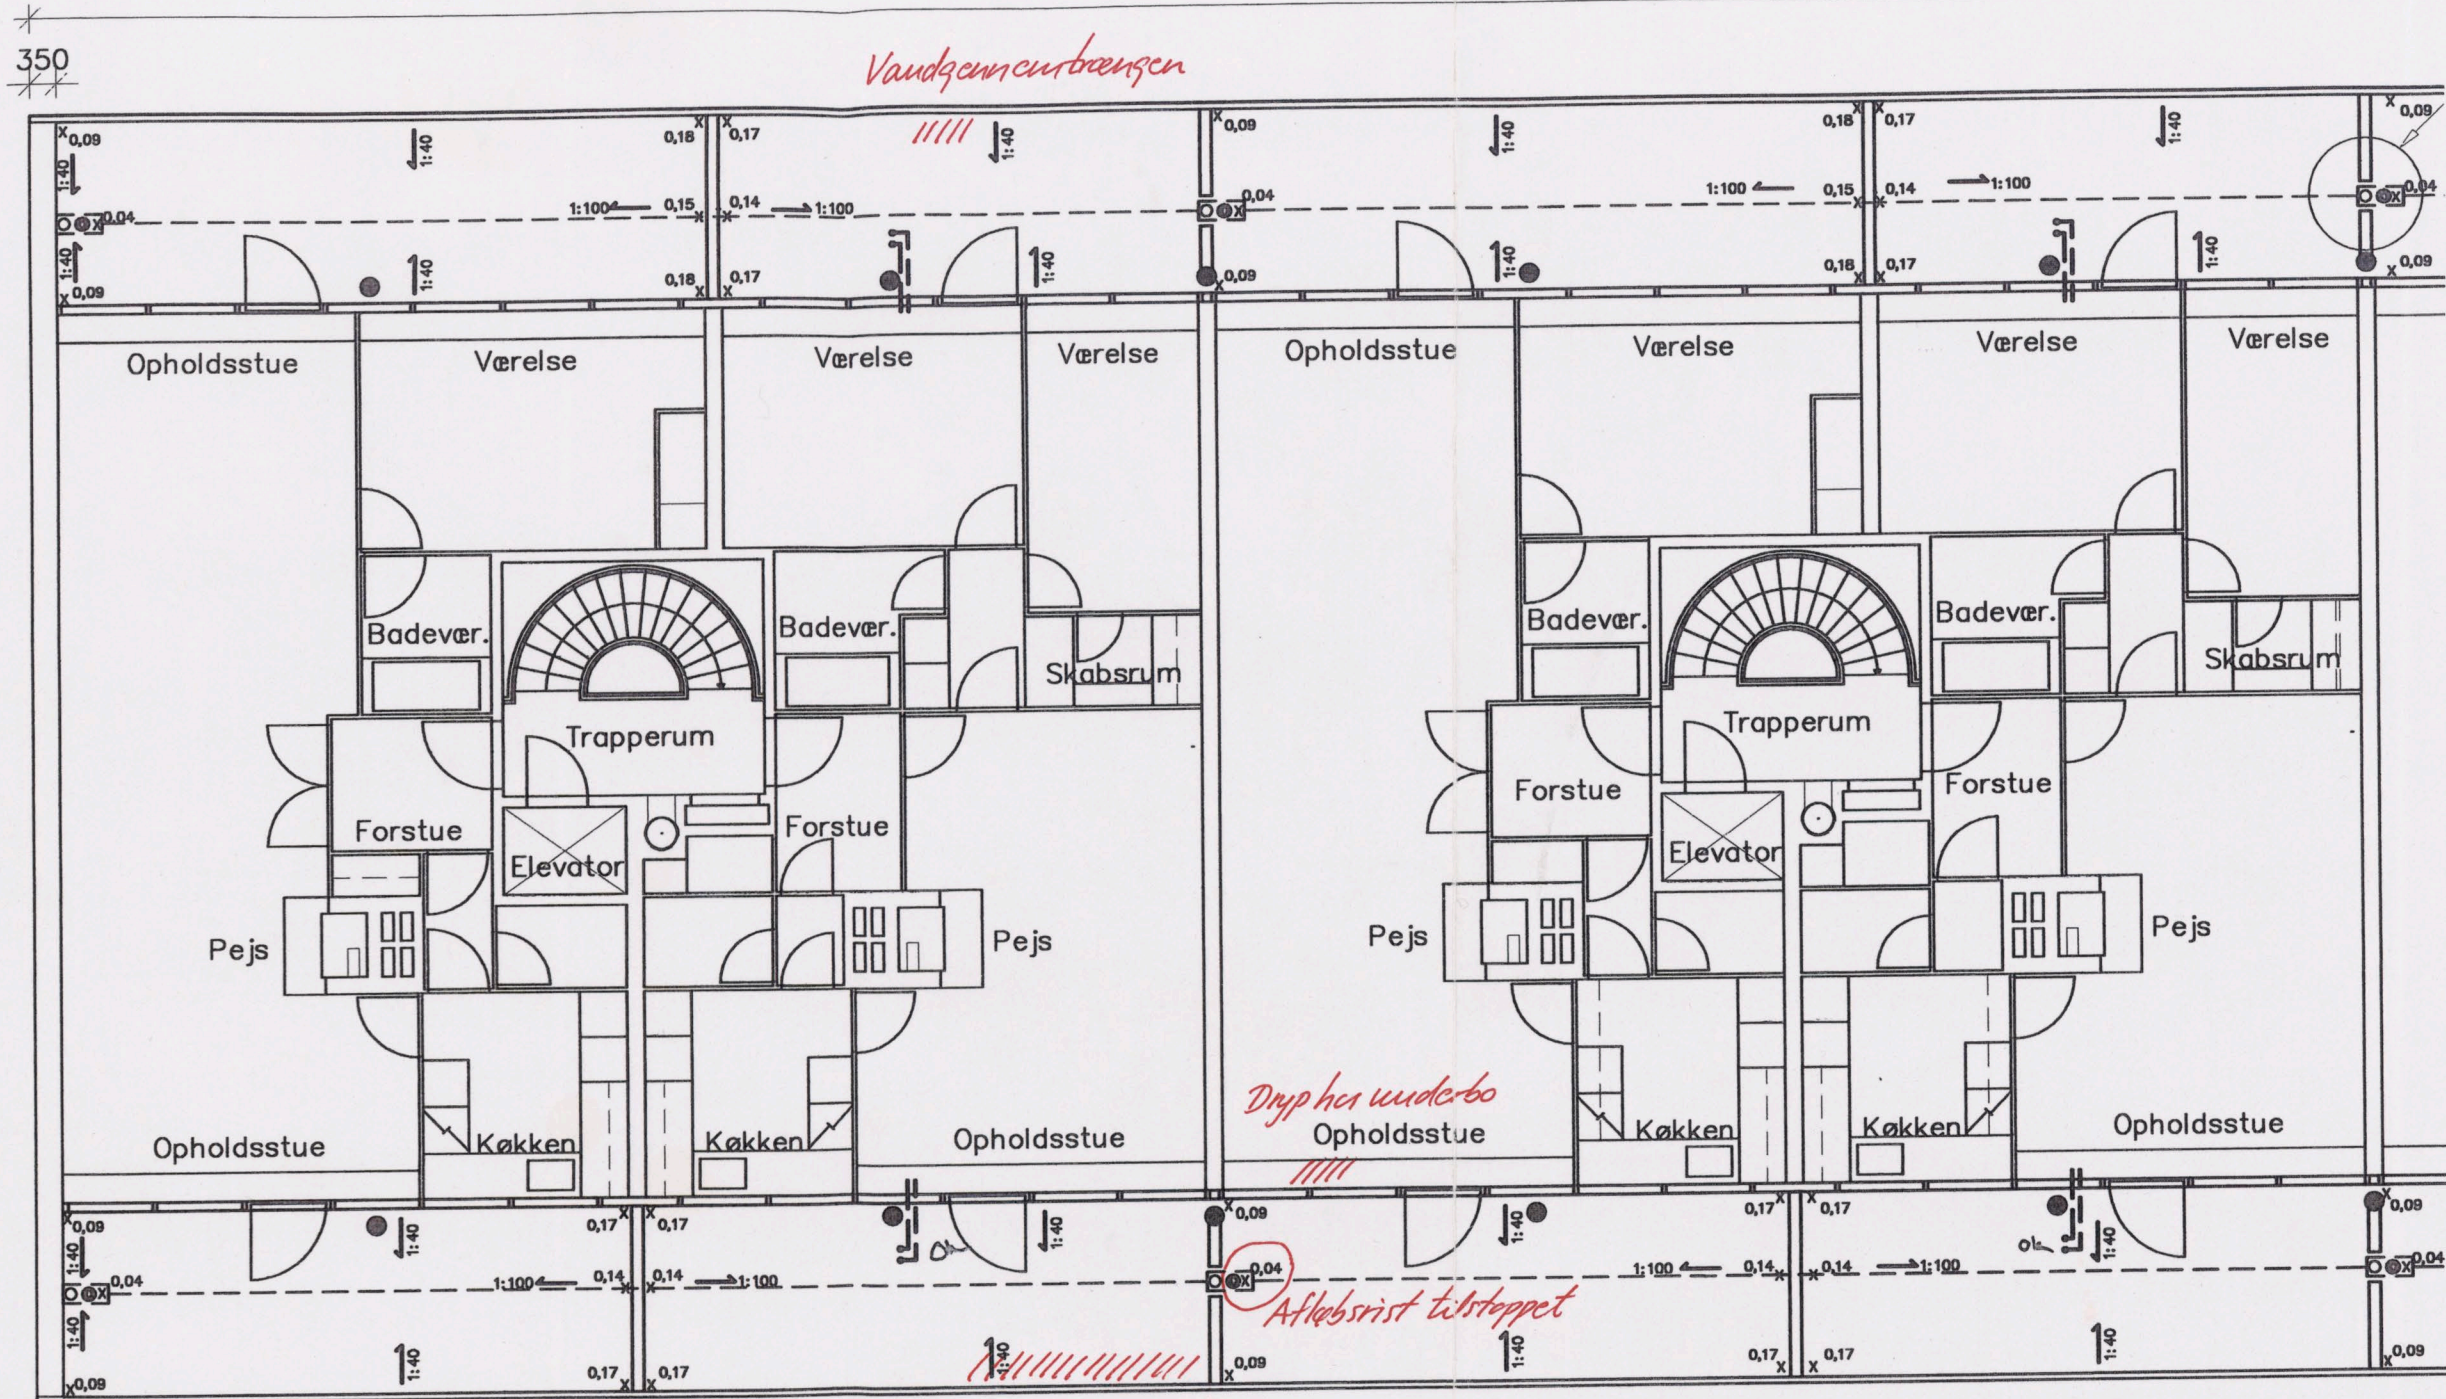

Opgang 22

Opgang 24

61870

VEST

Blok C1
Tagetage

ØST

22 5. tv. + 24 5. th.